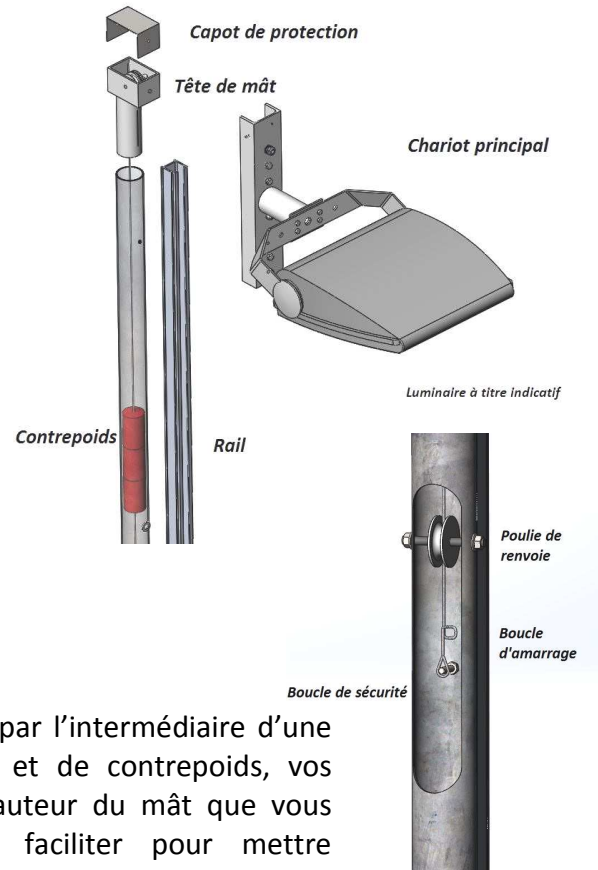

# SYSTEME TOPECO

Le TOPECO est le système à rail destiné à la mobilité de vos supports d'éclairage et /ou de de vidéosurveillance.

Composé d'éléments mécanique simple, il est la solution technique aux contraintes de maintenance de vos différents sites.

Conçu à partir d'un embout top pouvant s'adapter sur les diamètres standards des fabricants de mât, vous n'aurez plus à craindre le sur-mesure.

Avec une facilité de manœuvre par l'intermédiaire d'une corde, d'une poulie de renvoie et de contrepoids, vos charges pourront parcourir la hauteur du mât que vous souhaitez, avec beaucoup de faciliter pour mettre l'appareillage à hauteur d'homme, pour vos prestations de maintenance.

Grâce à son rail de guidage, le chiot principal coulisse verticalement le long de du mât pour éviter l'encombrement d'un mât basculant. De plus le chiot support de charge contient à système de frein, pour assurer la sécurité du personnel manipulant ainsi que des dégâts matériels.