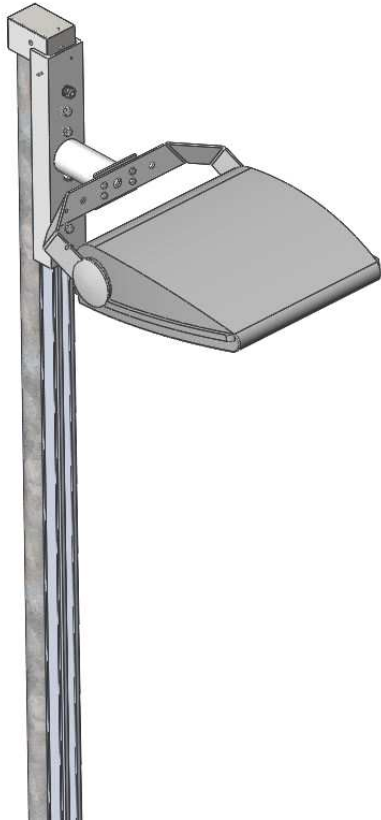

# SYSTEME TOPECO

Le TOPECO est le système à rail destiné à la mobilité de vos supports d'éclairage et /ou de de vidéosurveillance.

Composé d'éléments mécanique simple, il est la solution technique aux contraintes de maintenance de vos différents sites.

Conçu à partir d'un embout top pouvant s'adapter sur les diamètres standards des fabricants de mât, vous n'aurez plus à craindre le sur-mesure.

Avec une facilité de manœuvre par l'intermédiaire d'une corde, d'une poulie de renvoie et de contrepoids, vos charges pourront parcourir la hauteur du mât que vous souhaitez, avec beaucoup de faciliter pour mettre l'appareillage à hauteur d'homme, pour vos prestations de maintenance.

Grâce à son rail de guidage, le chiot principal coulisse verticalement le long de du mât pour éviter l'encombrement d'un mât basculant. De plus le chiot support de charge contient à système de frein, pour assurer la sécurité du personnel manipulant ainsi que des dégâts matériels.